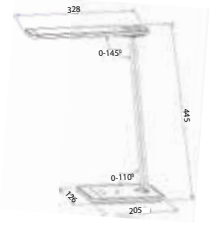

Table Lamps-3 In 1-Dimmable

10W VT-1010D

SKU: 7033 - 3 IN 1 3800157603829

Voltage/Frequency: AC:100-240V,50/60Hz
Luminous Flux: 700lm
CRI: >80
PF: >0.45

DIMMABLE

Beam Angle: 120°
Color: White+Silver
Body Type: ABS+Aluminium
Dimension: 328x445x205mm
Box Qty: 12 Pcs