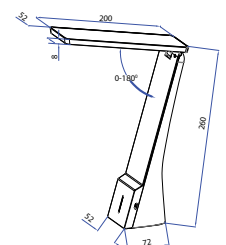

Table Lamps-Black

4w VT-1014-B

SKU: 8500 - 3 IN 1 3800157617215

Voltage/Frequency:	AC:100-240V,50/60Hz
Luminous Flux:	120lm
CRI:	>80
PF:	>0.45

Beam Angle:	120°
Color:	Black
Body Type:	ABS+PC+Aluminium
Dimension:	200x50x263mm
Box Qty:	25 Pcs