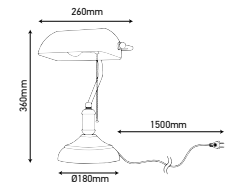

Body Type:	Glass+Metal
Holder:	E27
Color:	Blue
Dimension:	260x180x360mm
Box Qty:	6 Pcs

5 YEAR WARRANTY*

Table Lamps-Bakelite-E27

VT-7151-GD

SKU: 3914 3800157626095

Body Type:	Glass+Metal
Holder:	E27
Color:	Yellow
Dimension:	260x180x360mm
Box Qty:	6 Pcs