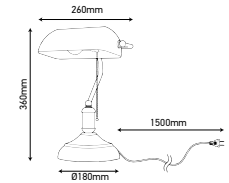

Table Lamps-Bakelite-E27

VT-7151-GR

SKU: 3912 3800157626071

Body Type:	Glass+Metal
Holder:	E27
Color:	Green
Dimension:	260x180x360mm
Box Qty:	6 Pcs

5 YEAR WARRANTY*