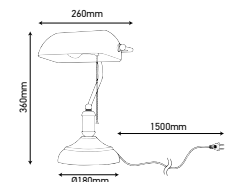

Table Lamps-Bakelite-E27

VT-7151-GD

SKU: 3914 3800157626095

Body Type:	Glass+Metal
Holder:	E27
Color:	Yellow
Dimension:	260x180x360mm
Box Qty:	6 Pcs

5 YEAR WARRANTY*