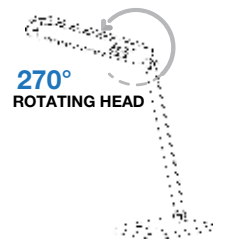

Table Lamps-3 In 1-Dimmable

7W VT-1009D-W

SKU: 7039 - 3 IN 1 3800157605281

Voltage/Frequency:	AC:100-240V,50/60Hz
Luminous Flux:	650lux
CRI:	>80
PF:	>0.45

Beam Angle:	120°
Color:	White
Body Type:	ABS+Aluminium
Dimension:	240x396x180mm
Box Qty:	9 Pcs