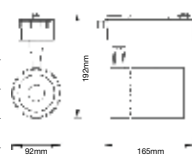

<p>Track Fittings-4Line-PAR20 Model: VT-7112-4W SKU : 3554 EAN : 3800230628398 Box Qty: 18 Pcs</p>	<p>Track Fittings-2Line-PAR20 Model: VT-7112-2W SKU : 3556 EAN : 3800230628411 Box Qty: 18 Pcs</p>	<p>Track Fittings-4Line-PAR20 Model: VT-7112-4B SKU : 3553 EAN : 3800230628381 Box Qty: 18 Pcs</p>	<p>Track Fittings-4Line-PAR38 Model: VT-7116-4W SKU : 3570 EAN : 3800157604252 Box Qty: 18 Pcs</p>	<p>Track-Connectors-4I SKU : 3522 EAN : 3800230623232 Box Qty: 50 Pcs</p>	<p>Track-Connectors-4I SKU : 3523 EAN : 3800230623195 Box Qty: 50 Pcs</p>
<p>Track-Connectors-4T SKU : 3524 EAN : 3800230623201 Box Qty: 25 Pcs</p>	<p>Track-Connectors-4T SKU : 3525 EAN : 3800230623249 Box Qty: 25 Pcs</p>	<p>Track-Connectors-4X SKU : 3526 EAN : 3800230623218 Box Qty: 10 Pcs</p>	<p>4 Wired Y Series-Connectors SKU : 3655 EAN : 3800157619103 Box Qty: 100 Pcs</p>	<p>4 Wired Y Series-Connectors SKU : 3656 EAN : 3800157619110 Box Qty: 100 Pcs</p>	<p>4 Wired Y Series-Connectors SKU : 3657 EAN : 3800157619127 Box Qty: 200 Pcs</p>
<p>4 Wired Y Series-Connectors SKU : 3658 EAN : 3800157619134 Box Qty: 200 Pcs</p>	<p>4 Wired Y Series-Adaptor SKU : 3659 EAN : 3800157619141 Box Qty: 50 Pcs</p>	<p>4 Wired Y Series-Adaptor SKU : 3660 EAN : 3800157619158 Box Qty: 50 Pcs</p>	<p>Track-Connectors-4X SKU : 3527 EAN : 3800230623256 Box Qty: 10 Pcs</p>	<p>Track-Connectors-4L SKU : 3528 EAN : 3800230623225 Box Qty: 25 Pcs</p>	<p>Track-Connectors-4L SKU : 3529 EAN : 3800230623263 Box Qty: 25 Pcs</p>
<p>Flexible Joint-4 Line SKU : 3560 EAN : 3800230628459 Box Qty: 20 Pcs</p>	<p>Hanging Trackline Kit-1 SKU : 3565 EAN : 3800157600019 Box Qty: 100 Pcs</p>	<p>Hanging Trackline Kit-1 SKU : 3566 EAN : 3800157600026 Box Qty: 100 Pcs</p>	<p>4 Core Track-1 Meter SKU : 9944 EAN : 3800230623133 Box Qty: 10 Pcs</p>	<p>4 Core Track-1 Meter SKU : 9945 EAN : 3800230623164 Box Qty: 10 Pcs</p>	<p>4 Core Track-1.5 Meter SKU : 9952 EAN : 3800230623140 Box Qty: 10 Pcs</p>
<p>4 Core Track-1.5 Meter SKU : 9953 EAN : 3800230623171 Box Qty: 10 Pcs</p>	<p>4 Core Track-2 Meter SKU : 9954 EAN : 3800230623157 Box Qty: 10 Pcs</p>	<p>4 Core Track-2 Meter SKU : 9955 EAN : 3800230623188 Box Qty: 10 Pcs</p>	<p>Track Fitting-Gu10 Model: VT-788 SKU : 3617 EAN : 3800157607469 Box Qty: 20 Pcs</p>	<p>Track Fitting-Gu10 Model: VT-789 SKU : 3618 EAN : 3800157607476 Box Qty: 20 Pcs</p>	<p>Track Fitting-Gu10 Model: VT-790 SKU : 3619 EAN : 3800157607483 Box Qty: 10 Pcs</p>